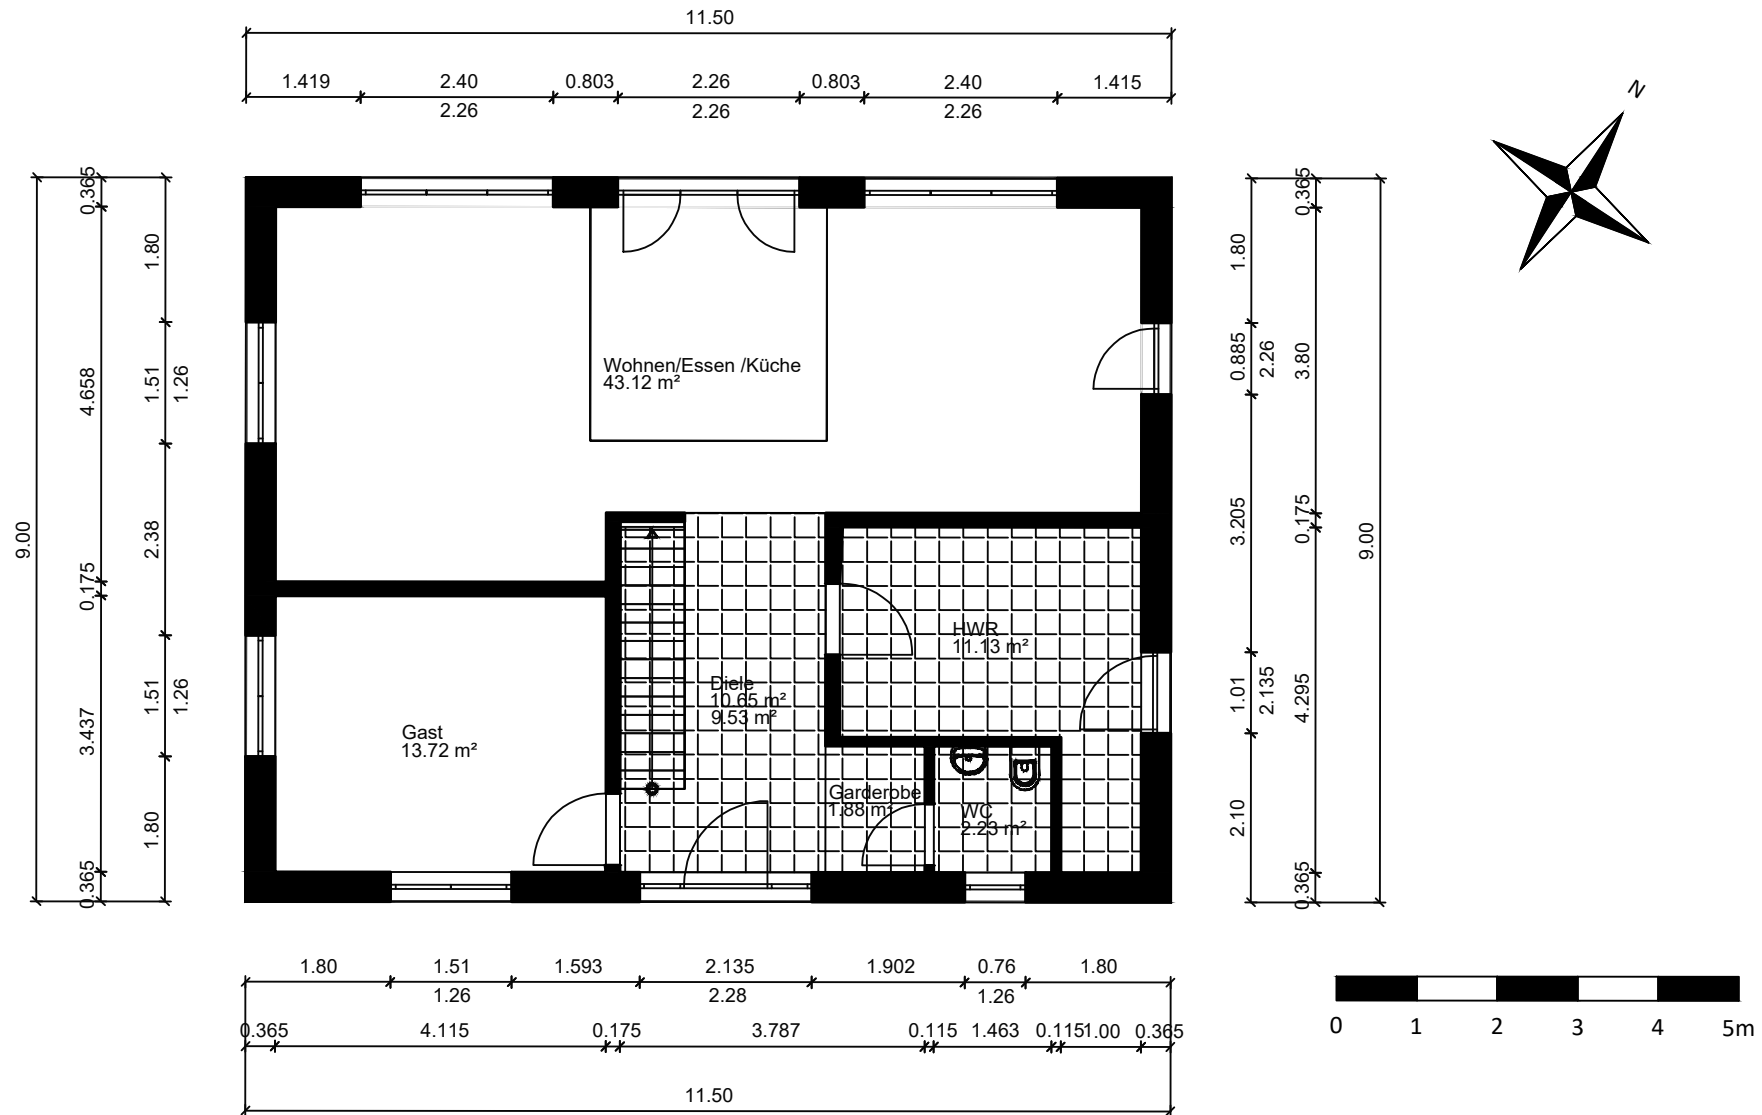

Bemaßter Grundriss

Objekt: Einfamilienhaus / Wohnen am Wolfsberg / 14550 Groß Kreutz (Havel) / Lage: Erdgeschoss

KIRSCH & KIRSCH

IMMOBILIEN

Die Vervielfältigung, Bearbeitung, Verbreitung und jede Art der Verwertung außerhalb der Grenzen des Urheberrechts bedürfen der schriftlichen Zustimmung der Kirsch & Kirsch Immobilien GmbH.

Bemaßter Grundriss

Objekt: Einfamilienhaus / Wohnen am Wolfsberg / 14550 Groß Kreutz (Havel) / Lage: Obergeschoss

KIRSCH & KIRSCH

IMMOBILIEN

Die Vervielfältigung, Bearbeitung, Verbreitung und jede Art der Verwertung außerhalb der Grenzen des Urheberrechts bedürfen der schriftlichen Zustimmung der Kirsch & Kirsch Immobilien GmbH.