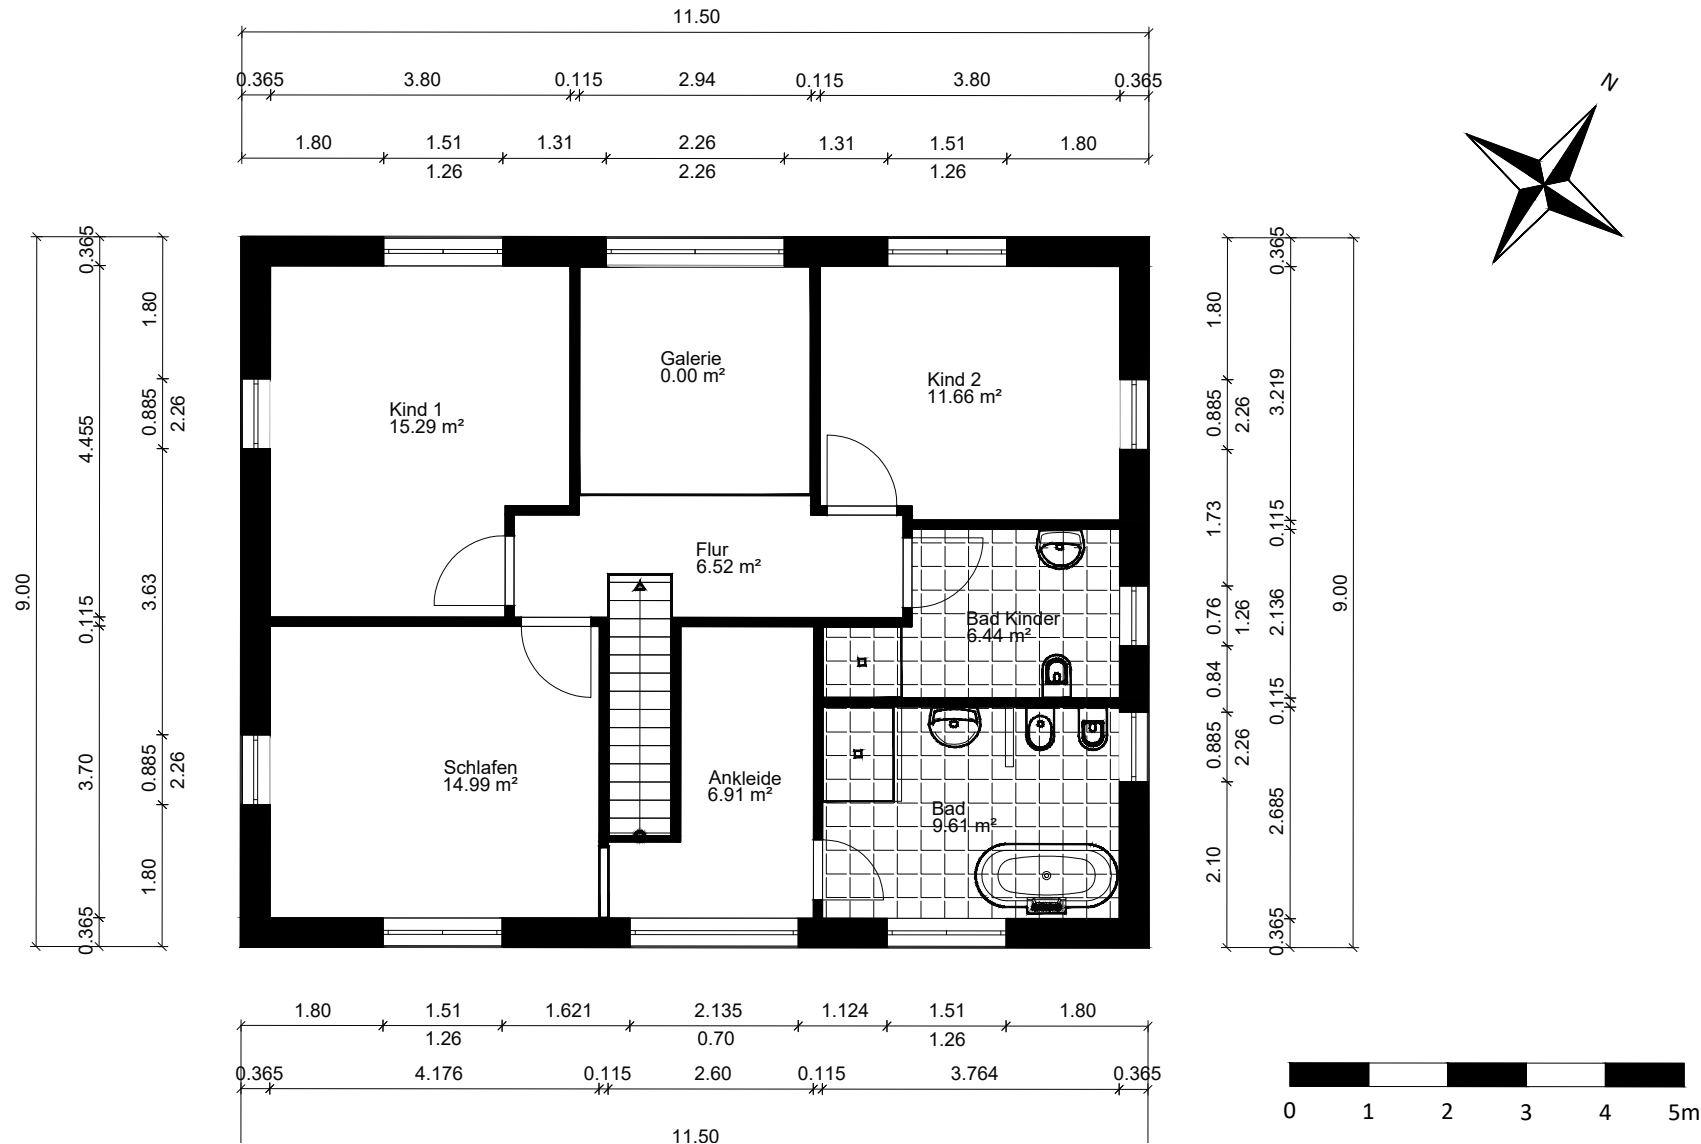

Bemaßter Grundriss

Objekt: Einfamilienhaus / Wohnen am Wolfsberg / 14550 Groß Kreutz (Havel) / Lage: Erdgeschoss

KIRSCH & KIRSCH

IMMOBILIEN

Die Vervielfältigung, Bearbeitung, Verbreitung und jede Art der Verwertung außerhalb der Grenzen des Urheberrechts bedürfen der schriftlichen Zustimmung der Kirsch & Kirsch Immobilien GmbH.

Bemaßter Grundriss

Objekt: Einfamilienhaus / Wohnen am Wolfsberg / 14550 Groß Kreutz (Havel) / Lage: Obergeschoss

KIRSCH & KIRSCH

IMMOBILIEN

Die Vervielfältigung, Bearbeitung, Verbreitung und jede Art der Verwertung außerhalb der Grenzen des Urheberrechts bedürfen der schriftlichen Zustimmung der Kirsch & Kirsch Immobilien GmbH.